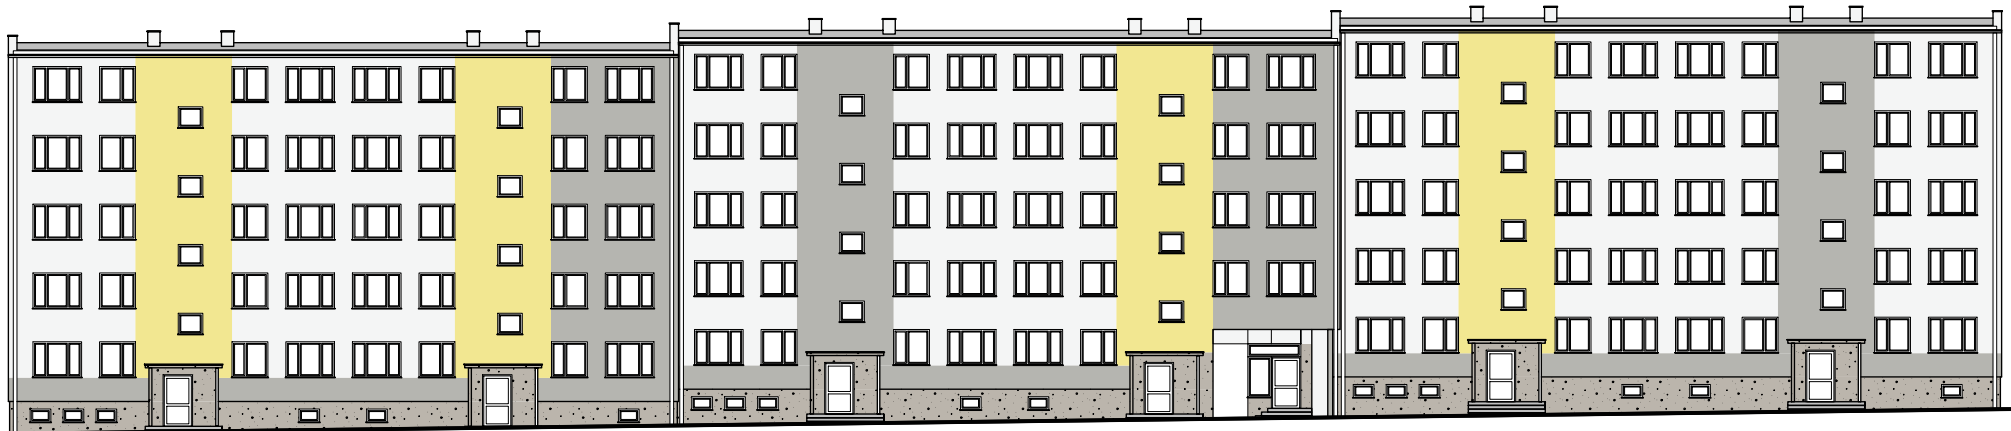

Tarnobrzeg - Jana Matejki nr 14

ELEWACJA
PÓŁNOCNA

KOLORY:

CERESIT ATLANTIC 1

CERESIT CALIFORNIA 6

CERESIT NEBRASKA 5

CERESIT MOZAIKA TIBET 4

RAL 1018 /BALUSTRADY/