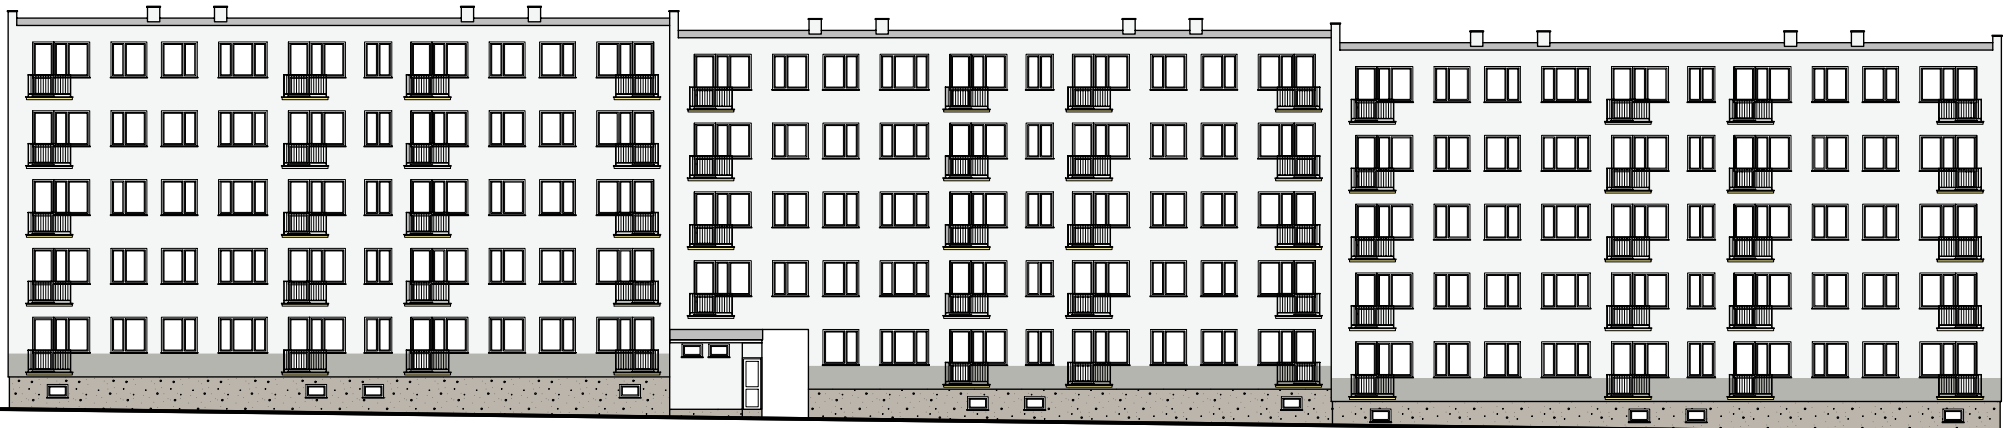

Tarnobrzeg - Jana Matejki nr 14

ELEWACJA
POŁUDNIOWA

KOLORY:

CERESIT ATLANTIC 1

CERESIT CALIFORNIA 6

CERESIT NEBRASKA 5

CERESIT MOZAIKA TIBET 4

RAL 1018 /BALUSTRADY/